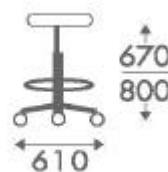

Misure:

Rivestimenti:

AR	tessuto acrilico
BP	tessuto ignifugo
CS	skay nero
DK	tessuto ignifugo trevira