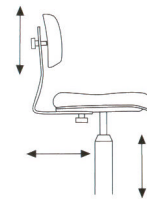

Sedie Dattilo - Art. 80

Base in nylon nero su ruote (in nylon, in desmopan per parquet oppure autofrenanti), sedile e schienale imbottiti.

Misure:

Movimenti:

A

Tecnica Standard

Altezza dello schienale del sedile e la profondità del sedile sono regolabili meccanicamente.