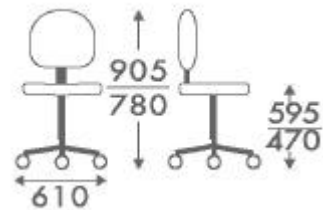

Sedie Dattilo - Art. 80

Base in nylon nero su ruote (in nylon, in desmopan per parquet oppure autofrenanti), sedile e schienale imbottiti.

Misure:

Movimenti:

A

Tecnica Standard

Altezza dello schienale del sedile e la profondità del sedile sono regolabili meccanicamente.