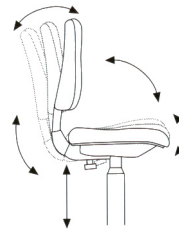

Poltrone - Art. 4080

Schienale alto in rete traspirante colore nero fumè, base a 5 razze (disponibile in alluminio verniciato bianco o grigio oppure in nylon grigio) su ruote in nylon (oppure in desmopan per parquet).

Traversi schienale in alluminio verniciato (bianco o grigio), poggia-reni regolabile imbottito.

Alzata a gas, meccanismo sincronizzato.

Sedile imbottito e rivestito.

Movimenti:

Tecnica Sincronizzata

Sedile e schienale seguono in sincronizzazione i movimenti di chi è seduto nella giusta angolazione. Possono essere bloccati in qualsiasi posizione. Lo schienale è regolabile in altezza. La flessibilità del sincro è regolabile.

Braccioli:

BRREG
4080

Bracciolo: regolabile in altezza