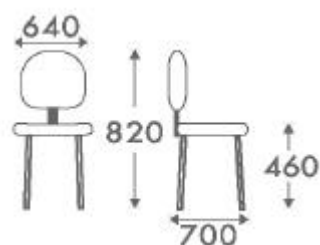

## Collettività e attesa - Art. 800.p

Sedia impilabile (fino a 20 pezzi) con telaio in ferro tondo  $\varnothing$  22 cromato o verniciato nero, piedini antiscivolo, sedile e schienale in polipropilene disponibile in diversi colori.

Accessori: agganci corti per unione sedie senza braccioli, aggancio lungo per unione sedie con braccioli e/o con tavoletta scrittoio, tavoletta scrittoio in nylon, tavoletta scrittoio in faggio, cestino portariviste verniciato nero e carrello di servizio portasedie.

Misure:

Braccioli: