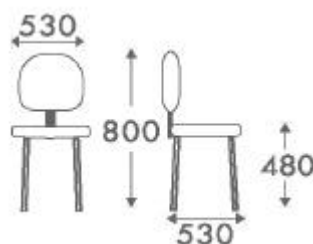

Collettività e attesa - Art. 905

Sedia impilabile con telaio in ferro tondo \varnothing 22 cromato o verniciato nero, piedini antiscivolo, sedile e schienale imbottiti.

Accessori: aggancio corto per unione sedie senza braccioli, aggancio lungo per unione sedie con braccioli e/o con tavoletta scrittoio, tavoletta scrittoio in nylon, tavoletta scrittoio in faggio, cestino portariviste verniciato nero e carrello di servizio portasedie.

Misure:

Braccioli:

Rivestimenti:

AR	tessuto acrilico
BP	tessuto ignifugo
CS	skay nero
DK	tessuto ignifugo trevira