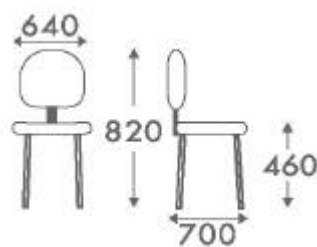

Collettività e attesa - Art. 800.F

Sedia impilabile (fino a 20 pezzi) con telaio in ferro tondo \varnothing 22 cromato o verniciato nero, piedini antiscivolo, sedile e schienale in faggio verniciato naturale.

Accessori: agganci corti per unione sedie senza braccioli, aggancio lungo per unione sedie con braccioli e/o con tavoletta scrittoio, tavoletta scrittoio in nylon, tavoletta scrittoio in faggio, cestino portariviste verniciato nero e carrello di servizio portasedie.

Misure:

Braccioli: