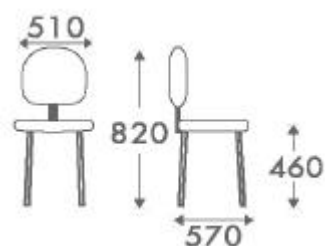

## Collettività e attesa - Art. 800.I

Sedia impilabile (fino a 20 pezzi) con telaio in ferro tondo  $\varnothing$  22 cromato o verniciato nero, piedini antiscivolo, sedile e schienale con cuscini imbottiti con gomma ad alta densità.

Accessori: agganci corti per unione sedie senza braccioli, aggancio lungo per unione sedie con braccioli e/o con tavoletta scrittoio, tavoletta scrittoio in nylon, tavoletta scrittoio in faggio, cestino portariviste verniciato nero e carrello di servizio portasedie.

### Misure: