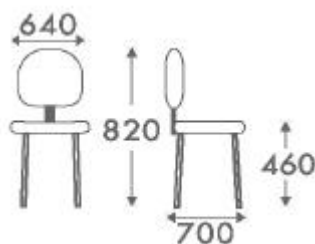

Collettività e attesa - Art. 800.0.P accessoriata

Sedia impilabile (fino a 20 pezzi) con telaio in ferro tondo \varnothing 22 cromato o verniciato nero, piedini antiscivolo, sedile e schienale in polipropilene disponibile in diversi colori, accessoriata (braccioli, tavoletta scrittoio in nylon, cestino portariviste).

Accessori: aggancio lungo per unione sedie.

Misure:

Braccioli: