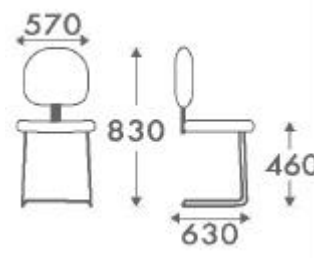

Collettività e attesa - Art. 1080.3

Base a slitta cromata completa di braccioli, sedile e schienale imbottiti con gomma ad alta densità, interni in legno, rivestimento anche nel retro schienale.

Misure: