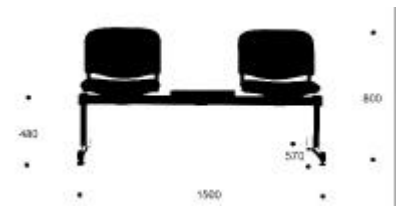

Besucherstühle - Art. 850

Sitzbank auf Eisenträger, schwarz lackiert.

Erhältlich in den Versionen mit: 2, 3, 4 oder 5 Sitzflächen. Sitzfläche und Rückenlehne aus Plastik, aus naturfarben lackiertem Buchenholz oder gepolstert. Mit oder ohne Armlehnen. Mit der Möglichkeit, eine oder mehrere Sitzflächen durch einen kleinen Tisch aus naturfarben lackiertem Buchenholz zu ersetzen.

mod. 850.P

Masse:

Armlehne:

mod. 850.F