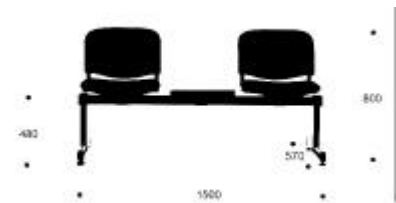

## Collettività e attesa - Art. 850

Panca su trave in ferro verniciata nera.

Disponibile nelle versioni: 2, 3, 4 o 5 posti. Sedie e schienale in plastica, in faggio verniciato naturale o imbottiti. Con o senza braccioli e con la possibilità di aggiungere ai braccioli la tavoletta scrittoio in nylon o faggio. Con possibilità di sostituire uno o più posti con un tavolino in faggio verniciato naturale.

**mod. 850.P**

Misure:

Braccioli:

**mod. 850.F**