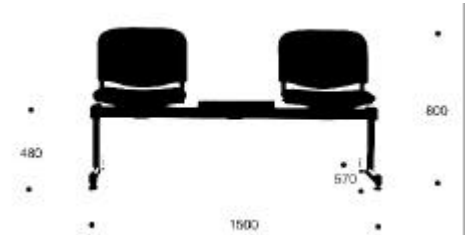

Besucherstühle - Art. 450

Sitzbank auf Eisenträger, schwarz lackiert.

Erhältlich in den Versionen mit: 2, 3, 4 oder 5 Sitzflächen. Sitzfläche und Rückenlehne aus Plastik, aus naturfarben lackiertem Buchenholz oder gepolstert. Mit oder ohne Armlehnen. Mit der Möglichkeit, eine oder mehrere Sitzflächen durch einen kleinen Tisch aus naturfarben lackiertem Buchenholz zu ersetzen.

mod. 450

Masse:

Armlehne:

mod. 450.F

mod. 450.P