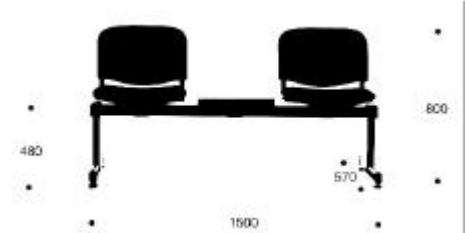

## Collettività e attesa - Art. 450

Panca su trave in ferro verniciata nera.

Disponibile nelle versioni: 2, 3, 4 o 5 posti. Sedile e schienale in plastica, in faggio verniciato naturale o imbottiti. Con o senza braccioli e con possibilità di aggiungere ai braccioli la tavoletta scrittoio in nylon o faggio. Con possibilità di sostituire uno o più posti con un tavolino in faggio verniciato naturale.

**mod. 450**

Misure:

Braccioli:

**mod. 450.F**

**mod. 450.P**