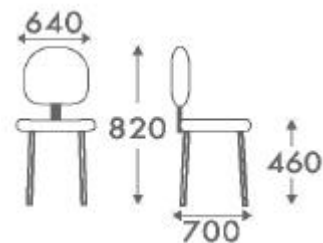

## Besucherstühle - Art. 800.p

Stapelbarer Stuhl (bis zu 20 Stück) mit Rahmen aus Rundeisen  $\varnothing$  22 verchromt oder schwarz lackiert, rutschfeste FüÙe, SitzfläÙe und Rückenlehne aus Polypropylen in verschiedenen Farben erhältlich.

Zubehör: kurze Verbindungsstücke zur Befestigung der Stühle ohne Armlehnen, langes Verbindungsstück zur Befestigung der Stühle mit Armlehnen und/oder mit Schreibplatte, Schreibplatte aus Nylon, Schreibplatte aus Buchenholz, Zeitungsständer schwarz lackiert und Stuhltransportwagen .

Masse:

Armlehnen: