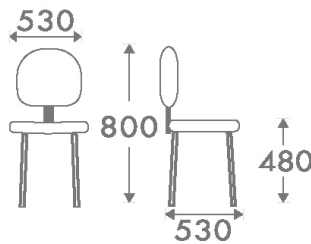

Besucherstühle - Art. 905.F

Stapelbarer Stuhl mit Rahmen aus Rundeisen \varnothing 22 verchromt oder schwarz lackiert, rutschfeste FüÙe, SitzfläÙe und Rückenlehne aus naturfarben lackiertem Buchenholz.

Zubehöör: kurzes Verbindungsstück zur Befestigung der Stühle ohne Armlehnen, langes Verbindungsstück zur Befestigung der Stühle mit Armlehnen und/oder mit Schreibplatte, Schreibplatte aus Nylon, Schreibplatte aus Buchenholz, Zeitungsständer schwarz lackiert und Stuhltransportwagen.

Masse:

Armlehne: