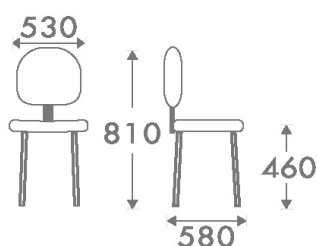

Besucherstühle - Art. 417

Stapelbarer Stuhl mit elliptisch geformten Rahmen aus Eisen 30x15 verchromt oder schwarz lackiert, rutschfeste FüÙe, gepolsterte SitzfläÙe, Rückenlehne aus schwarzem Polypropylen.

Zubehör: kurzes Verbindungsstück zur Befestigung der Stühle ohne Armlehnen, langes Verbindungsstück zur Befestigung der Stühle mit Armlehnen e/o Schreibplatte, Schreibplatte aus Nylon, Schreibplatte aus Buchenholz, Zeitungsständer schwarz lackiert und Stuhltransportwagen.

Masse:

Armlehne:

Überzüge:

AR	Acrylstoff
BP	feuerhemmender Stoff
CS	Skay schwarz
DK	feuerhemmender Trevira-Stoff