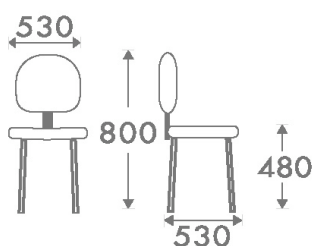

## Besucherstühle - Art. 415.P

Stapelbarer Stuhl mit elliptisch geformten Rahmen aus Eisen 30x15 verchromt oder schwarz lackiert, rutschfeste FüÙe, SitzfläÙe und Rückenlehne aus Polypropylen in verschiedenen Farben erhältlich.

Zubehör: kurzes Verbindungsstück zur Befestigung der Stühle ohne Armlehnen, langes Verbindungsstück zur Befestigung der Stühle mit Armlehnen und/oder mit Schreibplatte, Schreibplatte aus Nylon, Schreibplatte aus Buchenholz, Zeitungsständer schwarz lackiert und Stuhltransportwagen.

Masse:

Armlehne: