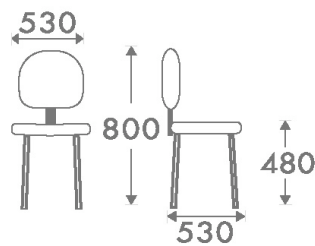

Besucherstühle - Art. 415.F

Stapelbarer Stuhl mit elliptisch geformten Rahmen aus Eisen 30x15 verchromt oder schwarz lackiert, rutschfeste FüÙe, SitzfläÙe und Rückenlehne aus naturfarben lackiertem Buchenholz.

Zubehör: kurzes Verbindungsstück zur Befestigung der Stühle ohne Armlehnen, langes Verbindungsstück zur Befestigung der Stühle mit Armlehnen und/oder mit Schreibplatte, Schreibplatte aus Nylon, Schreibplatte aus Buchenholz, Zeitungsständer schwarz lackiert und Stuhltransportwagen.

Masse:

Armlehne: