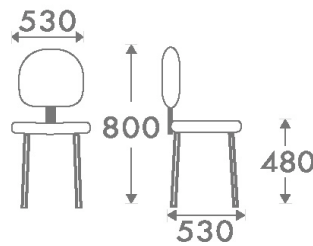

Besucherstühle - Art. 405

Stapelbarer Stuhl mit elliptisch geformten Rahmen aus Eisen 30x15 verchromt oder schwarz lackiert, rutschfeste FüÙe, Schalenstuhl aus Polypropylen in verschiedenen Farben erhältlich.
Zubehör: kurzes Verbindungsstück zur Befestigung der Stühle ohne Armlehnen, langes Verbindungsstück zur Befestigung der Stühle mit Armlehnen und/oder Schreibplatte, Schreibplatte aus Nylon, Schreibplatte aus Buchenholz, Zeitungsständer schwarz lackiert und Stuhltransportwagen.

Masse:

Armlehne: