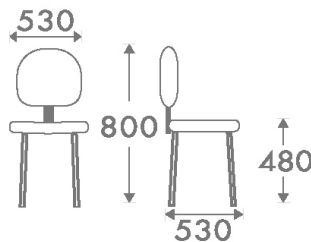

Besucherstühle - Art. 1229

Stapelbarer Stuhl mit elliptisch geformten Rahmen aus Eisen 30x15 verchromt oder schwarz lackiert, rutschfeste FüÙe, SitzfläÙe und Rückenlehne, gepolstert mit atmungsaktivem Gummi mit hoher Dichte und ergonomischer Verarbeitung.

ZubehöÙ: kurzes Verbindungsstück zur Befestigung der Stühle ohne Armlehnen, langes Verbindungsstück zur Befestigung der Stühle mit Armlehnen e/o Schreibplatte, Schreibplatte aus Nylon, Schreibplatte aus Buchenholz, Zeitungsständer schwarz lackiert und Stuhltransportwagen.

Masse:

Armlehne:

Überzüge:

AR	Acrylstoff
BP	feuerhemmender Stoff
CS	Skay schwarz
DK	feuerhemmender Trevira-Stoff